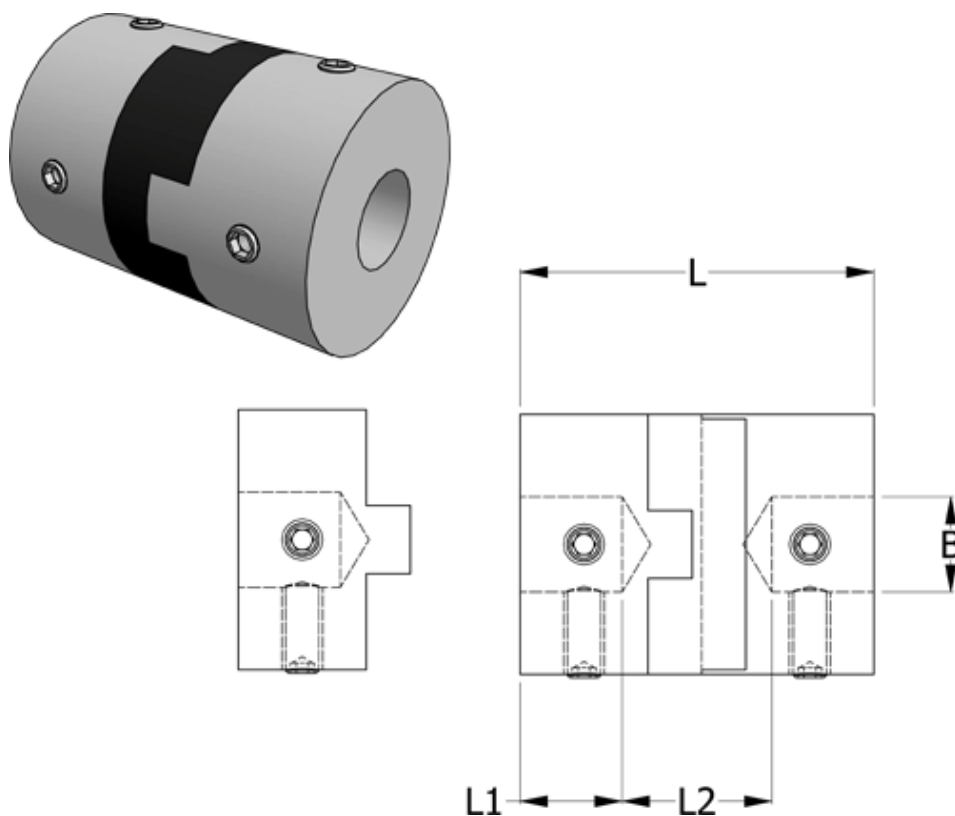

Article number: 33212323338

Description: Oldham coupling hub 232.33.38 ALU
with set screw hub, bore 14 mm

Measures

B1	= 14
D	= 33.3
L	= 42
L1	= 13
L2	= 16

Note: Overnævnte varenr. er kun for et koblingsnav. Der går 2 koblingsnav og 1 element til 1 komplet kobling

Screw = M5

Torque (Nm) = 9